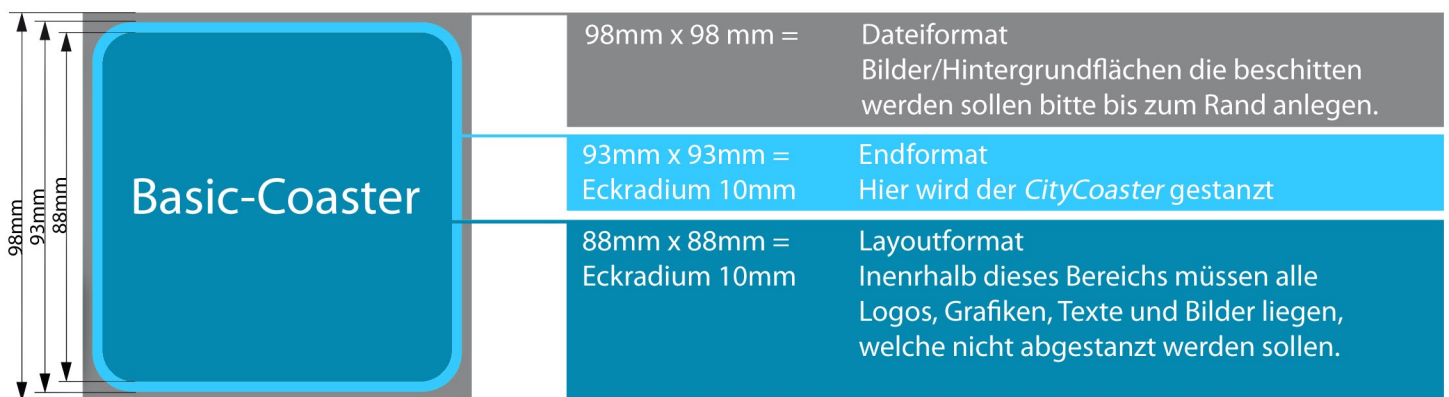

Druckverfahren: Offsetdruck

Datenversand: per E-Mail an: druckdaten@in-szene.net

Gestaltungsmaße:

Neben dem Basic-Coaster bieten wir auf Anfrage mannigfache Variationen möglicher CityCoaster Formate an.